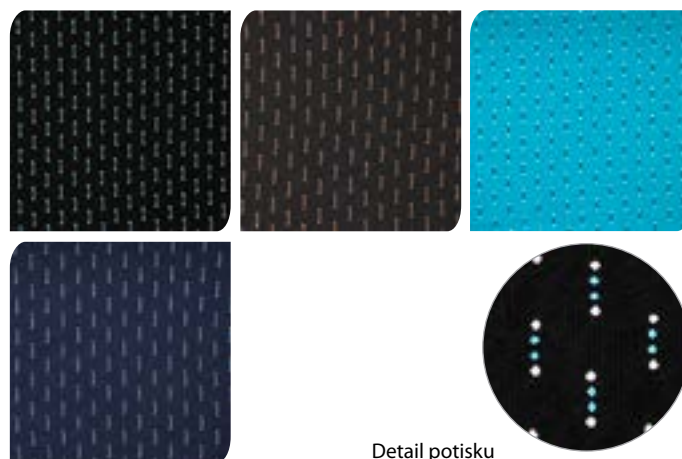

Detail potisku

VZOR PS 5503

100% bavlna
 velikost: 46/48, 50/52, 54/56, 58/60, 62/64
 balení: 1 kus v balíčku

VZOR PS 5504

100% bavlna
 velikost: 50/52, 54/56, 58/60, 62/64
 balení: 1 kus v balíčku

Detail potisku